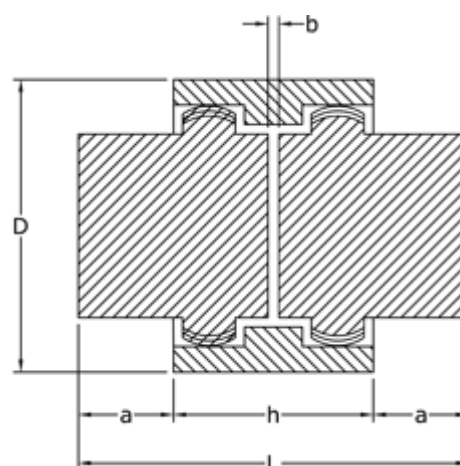

Varenummer: 3310024L
Beskrivelse: Koblingshalvpart lang Tandex 24L
Uboret

Mål

a = 7.5
b = 4
C = 50
d = 35.0
D = 52
h = 41
L = 56