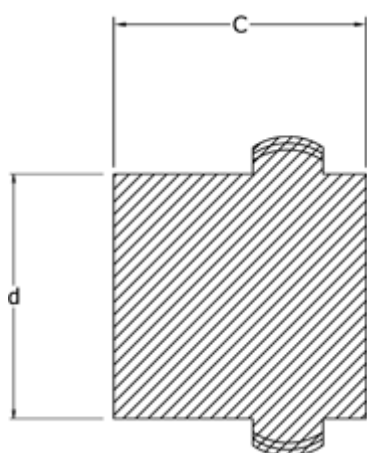

Varenummer: 3310024L
Beskrivelse: Koblingshalvpart lang Tandex 24L
Uboret

Mål

a = 7.5
b = 4
C = 50
d = 35.0
D = 52
h = 41
L = 56